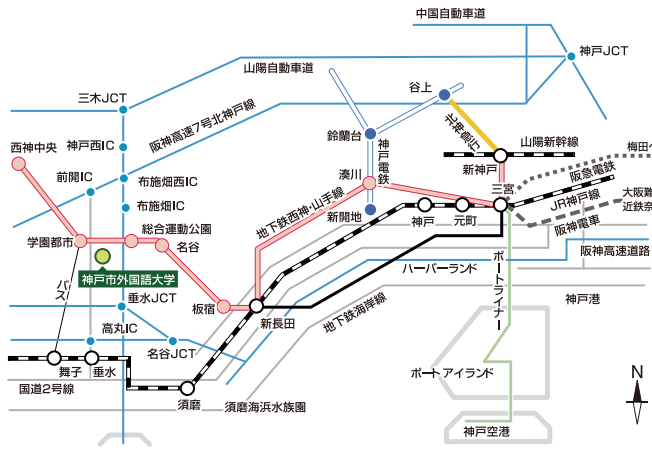

Access アクセス

●神戸市周辺MAP

●神戸研究学園都市周辺MAP

●電車で…

JR「大阪」から「三ノ宮」まで新快速で約20分。
 近鉄・阪神「大阪難波」から「三宮」まで快速急行で約40分。
 近鉄・阪神直通運転「近鉄奈良」から「三宮」まで約80分。
 神戸市営地下鉄・西神山手線「新神戸」「三宮」から「学園都市」まで約25分。

●バスで…

JR「舞子」から「学園都市」までバス(市営・山陽)で約30分。
 JR・山陽電鉄「垂水」から「学園都市」までバス(市営・山陽)で約30分。

●飛行機で…

ポートライナー「神戸空港」から「三宮」まで約16分。
 神戸市営地下鉄・西神山手線「新神戸」「三宮」から「学園都市」まで約25分。

神戸市外国語大学

英米学科 ロシア学科 中国学科 イスパニア学科 国際関係学科 第2部英米学科

Kobe City University of Foreign Studies
神戸市外国語大学

〒651-2187 神戸市西区学園東町9丁目1

ホームページ ● <http://www.kobe-cufs.ac.jp/>
 携帯サイト ● <http://www.kobe-cufs.ac.jp/m/>