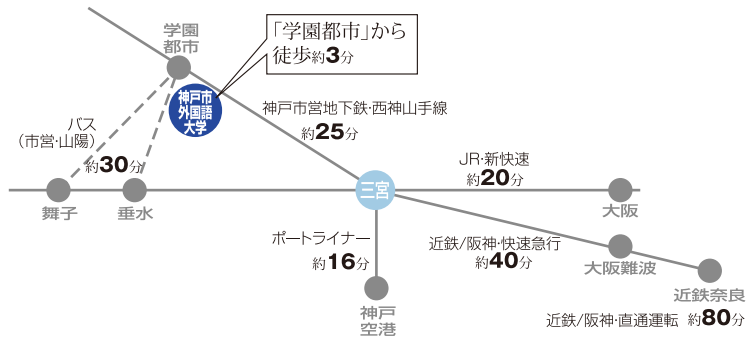

Access アクセス

●神戸市周辺MAP

●神戸研究学園都市周辺MAP

●電車で…

JR「大阪」から「三ノ宮」まで新快速で約20分。
 近鉄・阪神「大阪難波」から「三宮」まで快速急行で約40分。
 近鉄・阪神直通運転「近鉄奈良」から「三宮」まで約80分。
 神戸市営地下鉄・西神山手線「新神戸」「三宮」から「学園都市」まで約25分。

●バスで…

JR「舞子」から「学園都市」までバス(市営・山陽)で約30分。
 JR・山陽電鉄「垂水」から「学園都市」までバス(市営・山陽)で約30分。

●飛行機で…

ポートライナー「神戸空港」から「三宮」まで約16分。
 神戸市営地下鉄・西神山手線「新神戸」「三宮」から「学園都市」まで約25分。

神戸市外国語大学

英米学科 ロシア学科 中国学科 イスパニア学科 国際関係学科 第2部英米学科

Kobe City University of Foreign Studies
神戸市外国語大学

〒651-2187 神戸市西区学園東町9丁目1

ホームページ ● <http://www.kobe-cufs.ac.jp/>
 携帯サイト ● <http://www.kobe-cufs.ac.jp/m/>