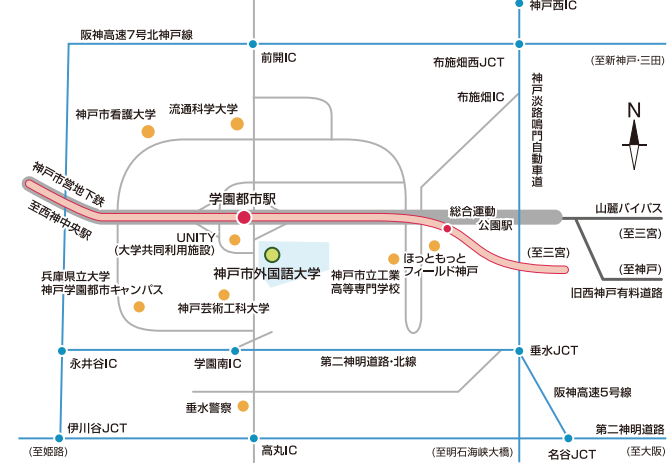

Access アクセス

●神戸市周辺MAP

●神戸研究学園都市周辺MAP

●電車で…

JR「大阪」から「三ノ宮」まで新快速で約20分。
 近鉄・阪神「大阪難波」から「三宮」まで快速急行で約40分。
 近鉄・阪神直通運転「近鉄奈良」から「三宮」まで約80分。
 神戸市営地下鉄・西神山手線「新神戸」「三宮」から「学園都市」まで約25分。

●バスで…

JR「舞子」から「学園都市」までバス(市営・山陽)で約30分。
 JR・山陽電鉄「垂水」から「学園都市」までバス(市営・山陽)で約30分。

●飛行機で…

ポートライナー「神戸空港」から「三宮」まで約16分。
 神戸市営地下鉄・西神山手線「新神戸」「三宮」から「学園都市」まで約25分。

神戸市外国語大学

英米学科 ロシア学科 中国学科 イスパニア学科 国際関係学科 第2部英米学科

Kobe City University of Foreign Studies
神戸市外国語大学

〒651-2187 神戸市西区学園東町9丁目1

ホームページ ● <http://www.kobe-cufs.ac.jp/>
 携帯サイト ● <http://www.kobe-cufs.ac.jp/m/>