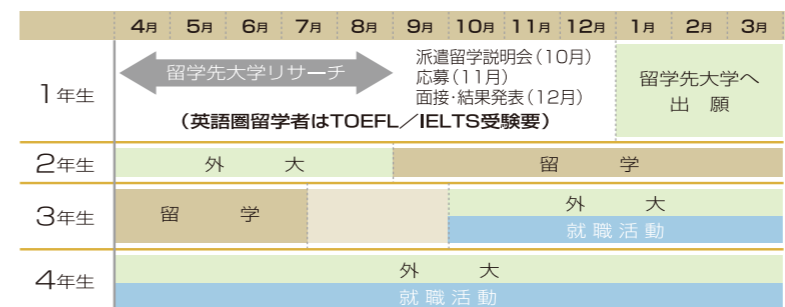

レジャイナ大学

イースタン・ワシントン大学

UCLA Extension

ディーキン大学

オーガスタナ大学

派遣留学制度概要一覧(学部生対象)

区分	派遣留学			
	交換留学	長期派遣留学	スペイン派遣留学	短期派遣留学
許可の種類	学長の留学許可を受けたもの			
留学先機関	交換協定締結校	原則として、本学の交流協定締結校(ただし、それ以外でも正規の4年制大学であれば相談可)	スペインの交流協定締結校	UCLA Extension(米国/ロサンゼルス) アメリカンインスティテュート(オーストラリア/ウィーン) モスクワ大学国際教育センター(ロシア/モスクワ) 北京語言大学(中国/北京) 国立通信教育大学(スペイン/セゴビア)
留学時の対象	全学科・2年生以上	原則として9月から1年間	イスパニア学科 2年生以上	全学科・全学年
留学期間	原則として9月から1年間	半年または1年間	約3ヶ月間	3週間~6週間
本学の授業料	納入が必要	納入が必要	納入が必要	—
留学先の授業料	免除	納入が必要	納入が必要	納入が必要
*留学費用の補助	本学授業料相当の留学費用の補助 1年間…50万円 半年間…25万円 (第2部英米学科は、その半額)		留学費用の一部 15万円	一部、同窓会による補助制度あり(5万円)
滞在先	最大38名		10名	—
選考方法	学生寮、ホームステイなど各校によって異なる		学生寮、ホームステイなど各校によって異なる	
備考	学内成績・申請書類・語学力・面接等に基づき選考			

※派遣留学は、日本学生支援機構の「留学生交流支援制度(短期派遣)」、(ショートビジット)奨学金またははひょうご21世紀震災記念研究機構の「HUMAP留学推進制度(派遣)」(ともに2012年度月8万円)に推薦されることがあります。(ただし、人数枠は、年ごとに異なります。)
※上記は2012年4月現在であり、制度の内容や補助額は変更することがあります。

留学支援制度

本学では、語学修得のみならず、広い国際的知識を備えた人材育成のため、学生の留学を積極的にサポートしています。

- 派遣留学制度を利用した場合は、以下の支援制度があります。
・単位認定(4年間での卒業) ・留学費補助

各学科の派遣先

- 英米学科、第2部英米学科、国際関係学科→英語圏への「大学学部留学」
- ロシア学科、中国学科、イスパニア学科→各国への「語学コース」または「大学学部留学」
- 上記の制度を利用せず、休学して留学した場合は、2か年にわたる成績の通算などの支援を行っています。

留学までの流れ(2年生後期から1年間留学する場合)