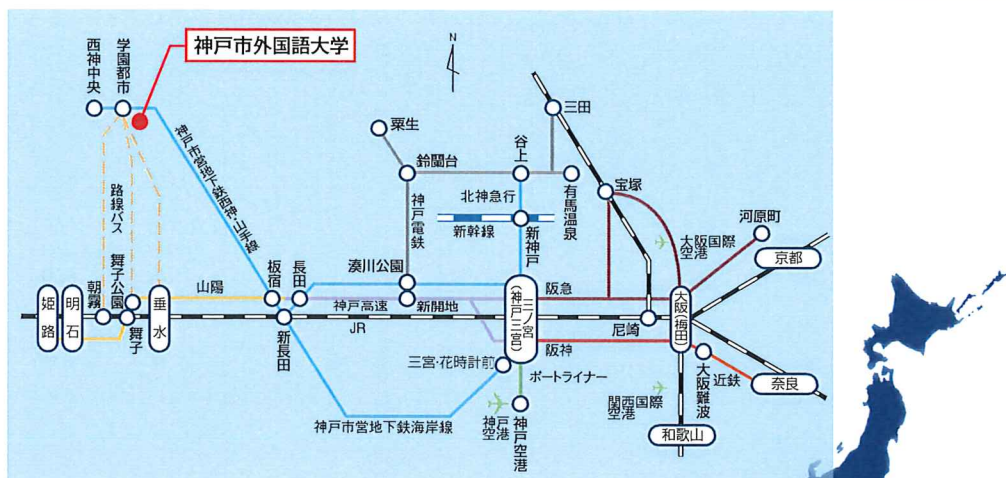

Access/アクセス

学園都市駅周辺MAP

電車で... JR「大阪」から「三ノ宮」まで 新快速で約**23**分。
 阪急・阪神「梅田」から「神戸三宮」まで 特急で約**31~35**分。
 阪神「大阪難波」から「神戸三宮」まで 快速急行で約**42**分。
 神戸市営地下鉄西神・山手線「三宮」から「学園都市」まで約**23**分。

バスで... JR「舞子」から「学園都市」まで路線バスで約**30**分。
 JR・山陽「垂水」から「学園都市」まで路線バスで約**30**分。

新幹線で... 「新神戸」から神戸市営地下鉄西神・山手線「学園都市」まで約**26**分。

飛行機で... ポートライナー「神戸空港」から「三宮」まで約**18**分。
 神戸市営地下鉄西神・山手線「三宮」から「学園都市」まで約**23**分。

所要時間はいずれも通学時間帯

お問合せ先

公立大学法人 **神戸市外国語大学**
 〒651-2187 兵庫県神戸市西区学園東町9丁目1
 TEL:078-794-8238 FAX:078-794-8160
 e-mail: grad_kcufs@office.kobe-cufs.ac.jp