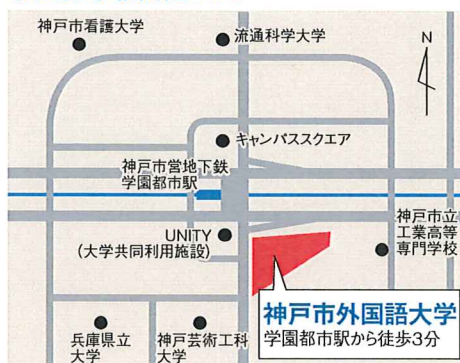

Access/アクセス

学園都市駅周辺MAP

電車で... JR「大阪」から「三ノ宮」まで 新快速で約**23**分。
 阪急・阪神「梅田」から「神戸三宮」まで 特急で約**31~35**分。
 阪神「大阪難波」から「神戸三宮」まで 快速急行で約**42**分。
 神戸市営地下鉄西神・山手線「三宮」から「学園都市」まで約**23**分。

バスで... JR「舞子」から「学園都市」まで路線バスで約**30**分。
 JR・山陽「垂水」から「学園都市」まで路線バスで約**30**分。

新幹線で... 「新神戸」から神戸市営地下鉄西神・山手線「学園都市」まで約**26**分。

飛行機で... ポートライナー「神戸空港」から「三宮」まで約**18**分。
 神戸市営地下鉄西神・山手線「三宮」から「学園都市」まで約**23**分。

所要時間はいずれも通学時間帯

お問合せ先

公立大学法人 **神戸市外国語大学**
 〒651-2187 兵庫県神戸市西区学園東町9丁目1
 TEL:078-794-8238 FAX:078-794-8160
 e-mail: grad_kcufs@office.kobe-cufs.ac.jp