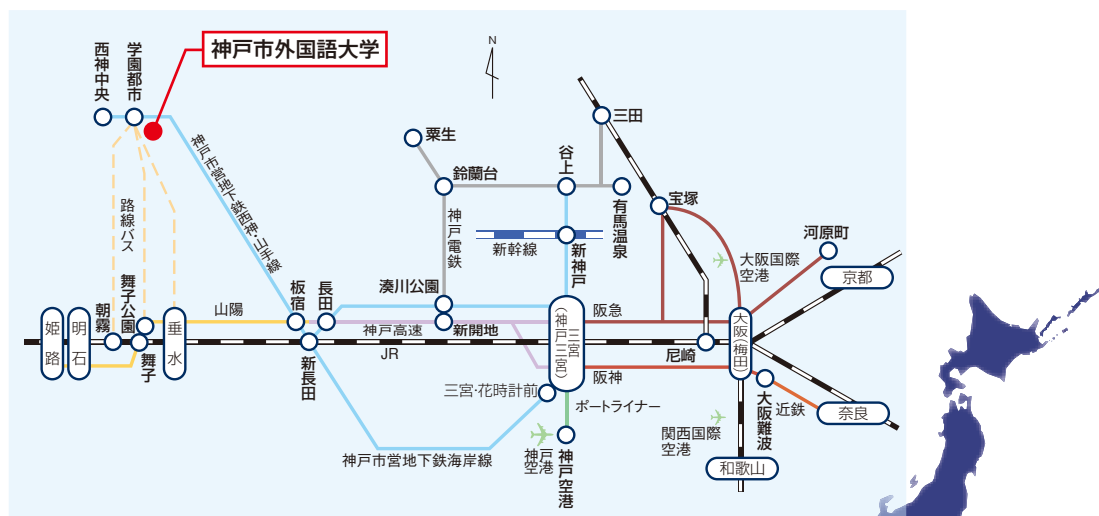

## 学園都市駅周辺MAP

- 電車で…** JR「大阪」から「三ノ宮」まで 新快速で約**23**分。  
阪急・阪神「梅田」から「神戸三宮」まで 特急で約**31~35**分。  
阪神「大阪難波」から「神戸三宮」まで 快速急行で約**42**分。  
神戸市営地下鉄西神・山手線「三宮」から「学園都市」まで約**23**分。
- バスで…** JR「舞子」から「学園都市」まで路線バスで約**30**分。  
JR・山陽「垂水」から「学園都市」まで路線バスで約**30**分。
- 新幹線で…** 「新神戸」から神戸市営地下鉄西神・山手線「学園都市」まで約**26**分。
- 飛行機で…** ポートライナー「神戸空港」から「三宮」まで約**18**分。  
神戸市営地下鉄西神・山手線「三宮」から「学園都市」まで約**23**分。