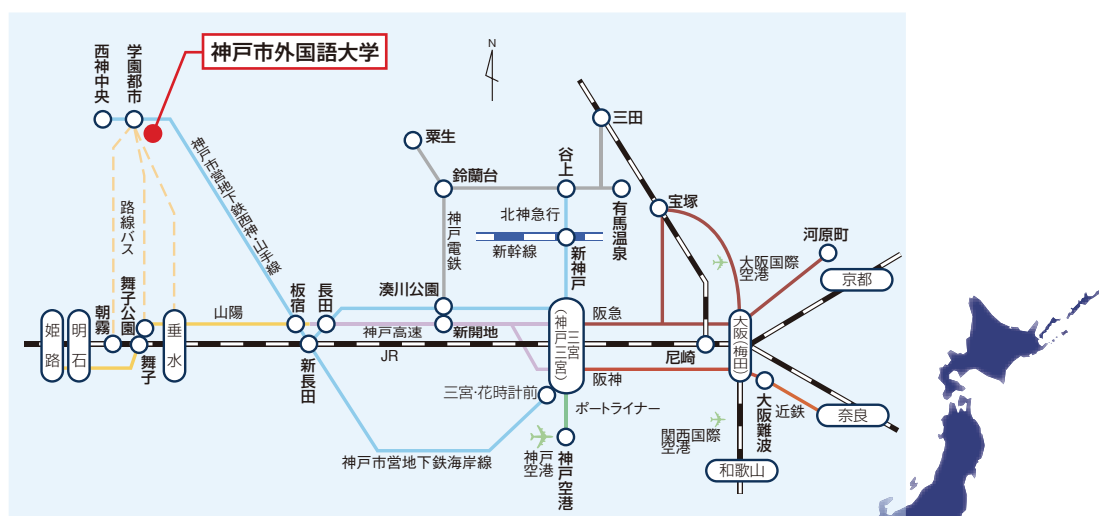

Access/アクセス

学園都市駅周辺MAP

- 電車で…** JR「大阪」から「三ノ宮」まで 新快速で約**23**分。
 阪急・阪神「梅田」から「神戸三宮」まで 特急で約**31~35**分。
 阪神「大阪難波」から「神戸三宮」まで 快速急行で約**42**分。
 神戸市営地下鉄西神・山手線「三宮」から「学園都市」まで約**23**分。
- バスで…** JR「舞子」から「学園都市」まで路線バスで約**30**分。
 JR・山陽「垂水」から「学園都市」まで路線バスで約**30**分。
- 新幹線で…** 「新神戸」から神戸市営地下鉄西神・山手線「学園都市」まで約**26**分。
- 飛行機で…** ポートライナー「神戸空港」から「三宮」まで約**18**分。
 神戸市営地下鉄西神・山手線「三宮」から「学園都市」まで約**23**分。
- 所要時間はいずれも通学時間帯