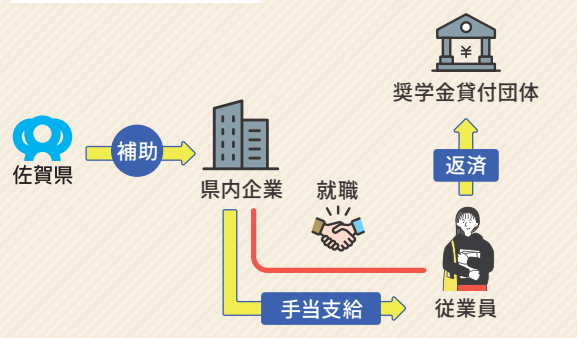

手当支給のイメージ

■お問い合わせ／佐賀県産業人材確保プロジェクト推進会議 事務局 (佐賀県産業労働部産業人材課産業人材担当)

佐賀県佐賀市城内 1-1-59 TEL0952-25-7310 FAX0952-25-7305 ✉ sangyoujinzai@pref.saga.lg.jp