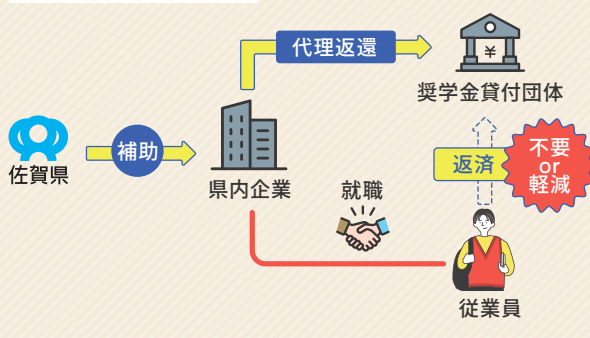

佐賀県奨学金返還サポート認定企業

では奨学金返還の支援を行っています!

奨学金返済のイメージ

若いうちの奨学金返済は大きな負担

例 23万円程度の給与の場合、手取りは概ね月18万円程度

➡ そこから 毎月約1万4千円を返済

■平均給与額(佐賀県)

20～24歳	23.4万円
25～29歳	26.1万円
30～34歳	28.7万円

■返済モデル

	貸与			返済	
	月額	月数	総額	月額	年数
国・公立	51,000円	48月	2,448,000円	13,600円	15年
私立	64,000円	48月	3,072,000円	14,222円	18年

出典：日本学生支援機構

佐賀県では、“若者が安心して長く働くことができる佐賀”を実現するために、奨学金返還支援事業を始めました!

県内には従業員の奨学金返還を支援する企業が増えています!

佐賀県奨学金返還サポート認定企業は
こちらからチェック

※支援内容・支給要件等は各企業で異なります。

佐賀県奨学金
返還サポート企業を
見てみよう!

佐賀県奨学金返還サポートのイメージ

代理返還のイメージ